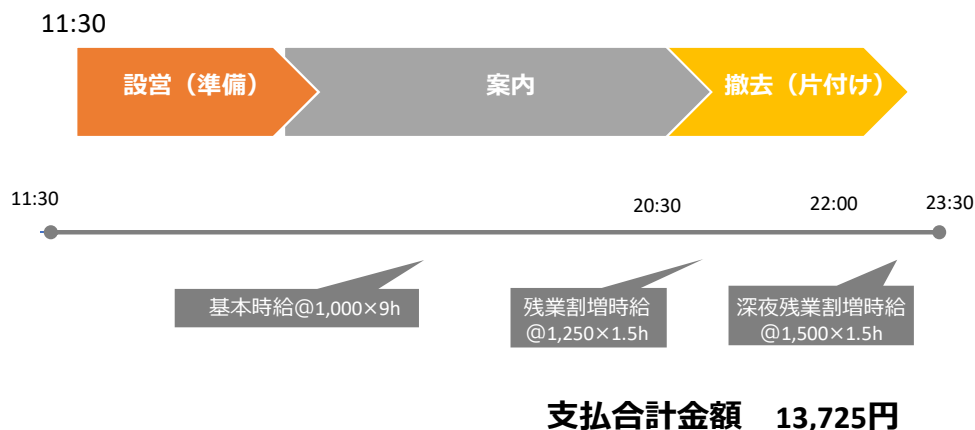

よくある質問 Q&A

Q6

お給料は実際どのくらいですか？

例) アビスパ戦（設営～案内～撤去） 支給額はいくら？

ただし、作業の進行状況（時間）によって支払金額が変わります

● 基本時給（1,000円）

基本時給（9時間まで）	1,000円
残業割増時給（9時間以降）	1,250円
深夜割増時給（22時～翌朝5時）	1,250円
深夜残業割増時給（22時～翌朝5時の残業）	1,500円

● 警備業務時給（1,300円）

基本時給（9時間まで）	1,100円
残業割増時給（9時間以降）	1,375円
深夜割増時給（22時～翌朝5時）	1,375円
深夜残業割増時給（22時～翌朝5時の残業）	1,650円

● 清掃業務時給（1,100円）

● 高校生時給（992円）

※高校生の深夜帯及び8時間以上の労働はできません。

● チーフ時給（1,100円～1,300円）

能力や業務内容に応じ、特別時給を設定しております。

● 交通費補助

社内規定に沿って、会場ごとの交通費補助を支給します。

マリンメッセ周辺	300円
ベスト電器スタジアム	600円
駅前不動産スタジアム	1,000円
など	

※福岡PayPayドームや天神・博多駅周辺は支給無し

● 食事（弁当）支給

イベントによりお弁当を支給します。
ドーム野球時は食券を配布しますので、従業員食堂を利用できます。